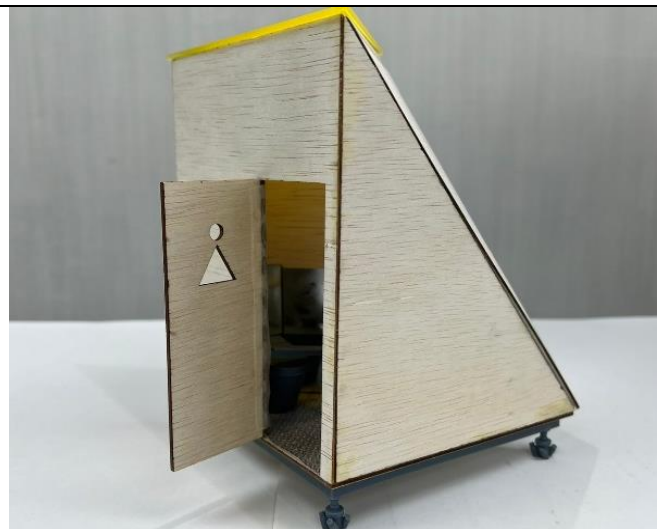

113 年度公廁競圖得獎作品

競賽組別	社會組-移動式廁所	獎項	優等
團隊名稱	構築設計 / doT & associates	作品名稱	1-1 富樂廁 / Foilet
團隊成員	林建華、陳聖涵、姚雄翊、潘紹庭、萬昱伶、吳尚修、張元蓉	指導教師/ 顧問	

作品模型