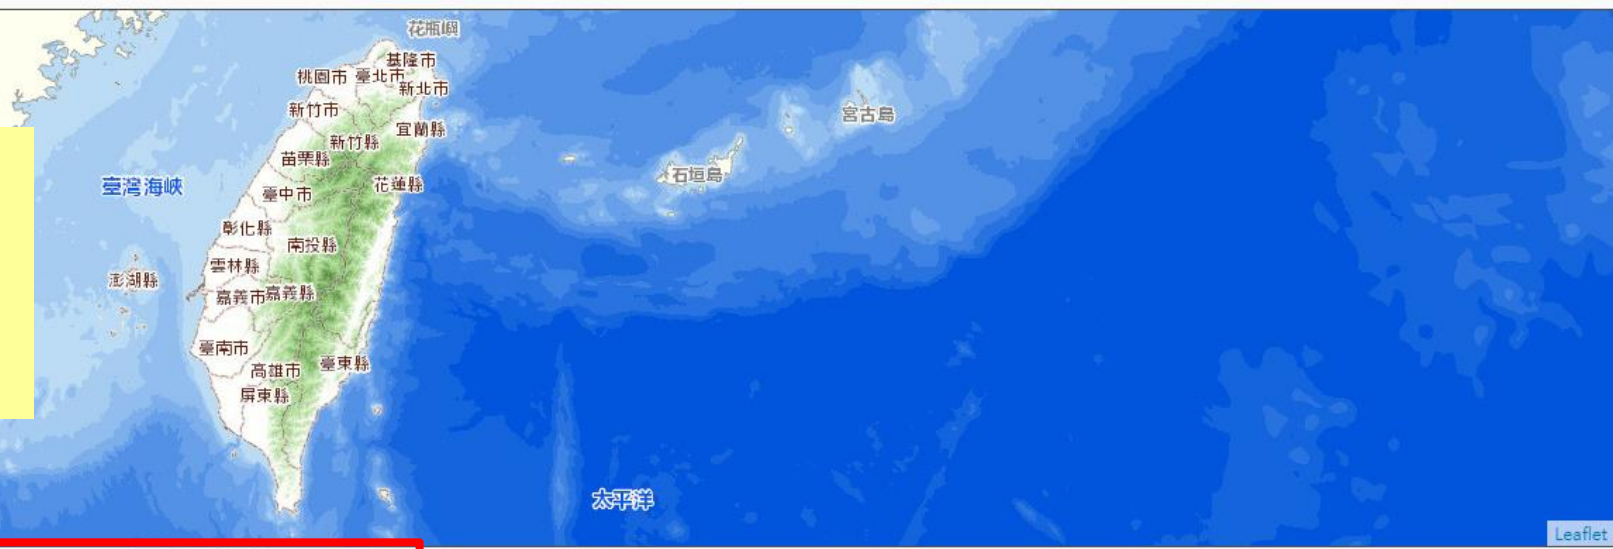

一、發表巡檢日誌

日誌 > 巡檢 > 編輯巡檢日誌

巡檢案號

巡檢時間 至 選擇日期

1. 設定巡檢時間

日誌標題

2. 填寫日誌標題

巡檢路線 重新定位

※ 若是沒有街道可供辨識，建議可以切換為「衛星」模式來檢視或繪製區域（路線）。

3. 設定路線

選擇巡檢路線或是地址定位
只要選擇一項定位即可
請參閱第5頁說明

地址: 選擇地址 地址定位 非必填,若無選擇清理或巡檢路線才須要在這邊設定地址定位
經緯度: (經度如: 121.6)
 (緯度如: 25.1) 經緯度定位